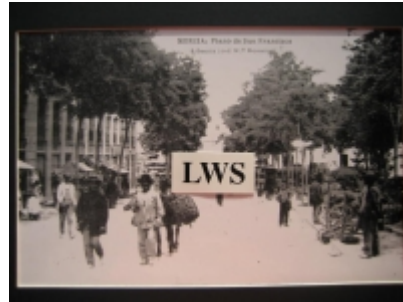

Imágenes Antiguas

LWS

Murcia - Plano de San Francisco

€7.50

PRECIOSA REPRODUCCION LA IMAGEN VA MONTADA EN UN PASSE-PARTOUT DE COLOR NEGRO DE 29 X 39CM EXTERIOR TAMAÑO DE LA IMAGEN 19 X 29CM

[Volver](#)

[Información del vendedor](#)