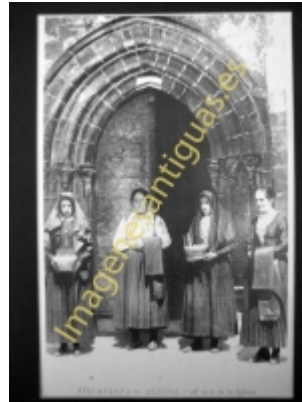

Imágenes Antiguas

LWS

Villanueva de Añzcoa - Al salir de la Iglesia

€7.50

PRECIOSA REPRODUCCION LA IMAGEN VA MONTADA EN UN PASSE-PARTOUT DE COLOR NEGRO DE 29 X 39CM EXTERIOR TAMAÑO DE LA IMAGEN 19 X 29CM

[Volver](#)