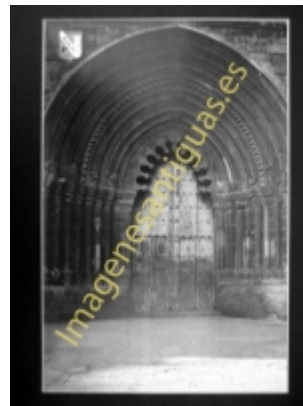

Imágenes Antiguas

LWS

Cirauqui - Parroquia de San Román. Portada Románica

€7.50

PRECIOSA REPRODUCCION LA IMAGEN VA MONTADA EN UN PASSE-PARTOUT DE COLOR NEGRO DE 29 X 39CM EXTERIOR TAMAÑO DE LA IMAGEN 19 X 29CM