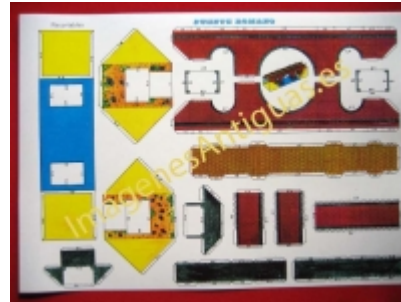

## Recortable Construcciones Puente Romano

€1.00

Medidas 42 cm X 30 cm

[Volver](#)

[Información del vendedor](#)