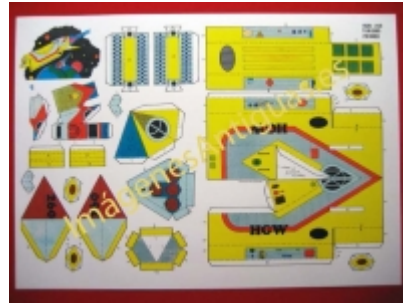

Recortable Nave Espacial TURISMO PRIVADO

€1.00

Medidas 42 cm X 30 cm

[Volver](#)

[Información del vendedor](#)