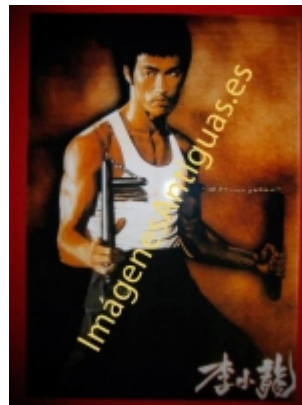

# Imágenes Antiguas

LWS

## BRUCE LEE

€6.00

LAMINA PLASTIFICADA, VA CON BORDE (marco) BLANCO COMO MINIMO DE 0,5mm POR CADA LADO, TAMAÑO 43CM X 30CM APROX. PUEDE VARIAR ALGO LAS TONALIDADES DEBIDO A LA FOTO, Y EL MARGEN BLANCO A LA PROPORCION DE LA IMAGEN