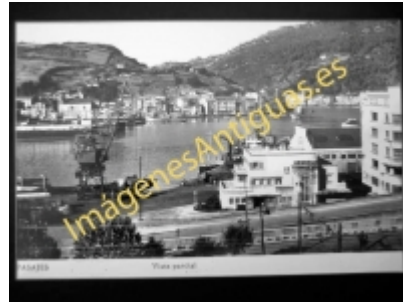

# Imágenes Antiguas

LWS

## Pasajes - Vista parcial

€7.50

PRECIOSA REPRODUCCION LA IMAGEN VA MONTADA EN UN PASSE-PARTOUT DE COLOR NEGRO DE 29 X 39CM EXTERIOR TAMAÑO DE LA IMAGEN 19 X 29CM

[Volver](#)

[Información del vendedor](#)