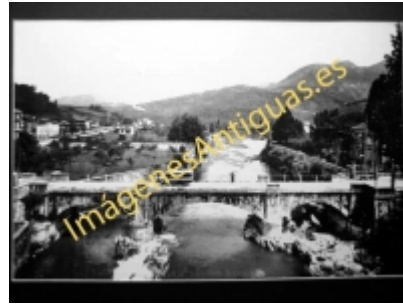

# Imágenes Antiguas

LWS

## Candás - Paisaje del Río Sella

€7.50

PRECIOSA REPRODUCCION LA IMAGEN VA MONTADA EN UN PASSE-PARTOUT DE COLOR NEGRO DE 29 X 39CM EXTERIOR TAMAÑO DE LA IMAGEN 19 X 29CM

[Volver](#)

[Información del vendedor](#)