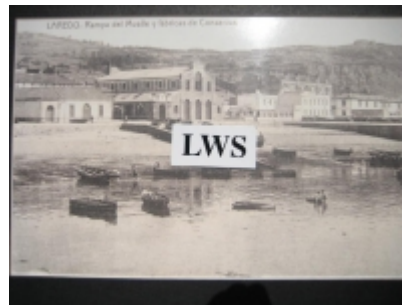

Imágenes Antiguas

LWS

Laredo - Rampa del Muelle y fábrica de Conservas

€7.50

PRECIOSA REPRODUCCION LA IMAGEN VA MONTADA EN UN PASSE-PARTOUT DE COLOR NEGRO DE 29 X 39CM EXTERIOR TAMAÑO DE LA IMAGEN 19 X 29CM