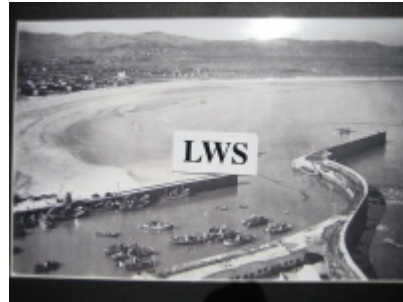

# Imágenes Antiguas

LWS

## Laredo - El Puerto

€7.50

PRECIOSA REPRODUCCION LA IMAGEN VA MONTADA EN UN PASSE-PARTOUT DE COLOR NEGRO DE 29 X 39CM EXTERIOR TAMAÑO DE LA IMAGEN 19 X 29CM

[Volver](#)

[Información del vendedor](#)