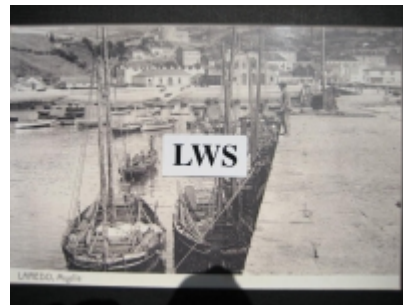

# Imágenes Antiguas

LWS

## Laredo - Muelle

€7.50

PRECIOSA REPRODUCCION LA IMAGEN VA MONTADA EN UN PASSE-PARTOUT DE COLOR NEGRO DE 29 X 39CM EXTERIOR TAMAÑO DE LA IMAGEN 19 X 29CM

[Volver](#)

[Información del vendedor](#)