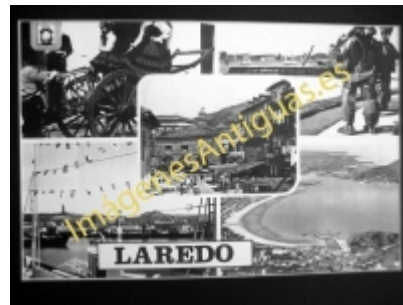

Imágenes Antiguas

LWS

Laredo - Diversos aspectos

€7.50

PRECIOSA REPRODUCCION LA IMAGEN VA MONTADA EN UN PASSE-PARTOUT DE COLOR NEGRO DE 29 X 39CM EXTERIOR TAMAÑO DE LA IMAGEN 19 X 29CM

[Volver](#)

[Información del vendedor](#)