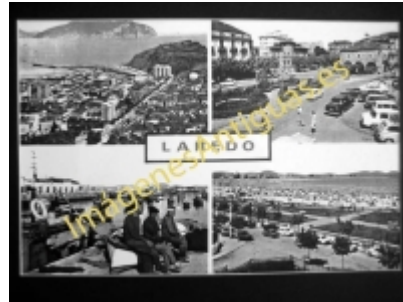

Imágenes Antiguas

LWS

Laredo - Detalle de vistas parciales

€7.50

PRECIOSA REPRODUCCION LA IMAGEN VA MONTADA EN UN PASSE-PARTOUT DE COLOR NEGRO DE 29 X 39CM EXTERIOR TAMAÑO DE LA IMAGEN 19 X 29CM

[Volver](#)