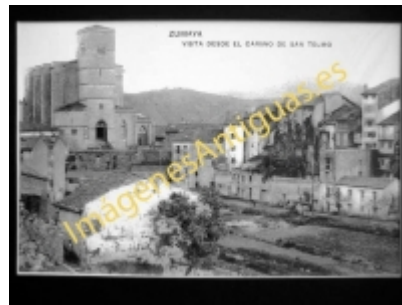

Zumaia - Vista del camino de San Telmo

€7.50

PRECIOSA REPRODUCCION LA IMAGEN VA MONTADA EN UN PASSE-PARTOUT DE COLOR NEGRO DE 29 X 39CM EXTERIOR TAMAÑO DE LA IMAGEN 19 X 29CM

[Volver](#)

[Información del vendedor](#)