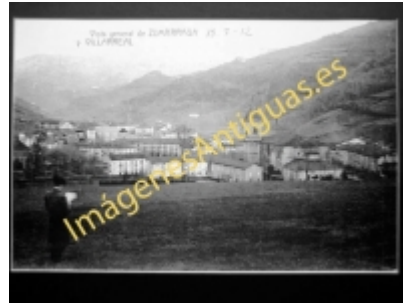

Imágenes Antiguas

LWS

Urretxu - Zumárraga y Villareal de Urretxu

€7.50

PRECIOSA REPRODUCCION LA IMAGEN VA MONTADA EN UN PASSE-PARTOUT DE COLOR NEGRO DE 29 X 39CM EXTERIOR TAMAÑO DE LA IMAGEN 19 X 29CM

[Volver](#)