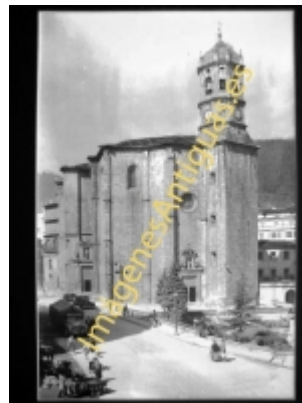

## Imágenes Antiguas

LWS

### Eibar - Iglesia Parroquial de San Andrés. Calle Zuloaga

€7.50

PRECIOSA REPRODUCCION LA IMAGEN VA MONTADA EN UN PASSE-PARTOUT DE COLOR NEGRO DE 29 X 39CM EXTERIOR TAMAÑO DE LA IMAGEN 19 X 29CM

[Volver](#)