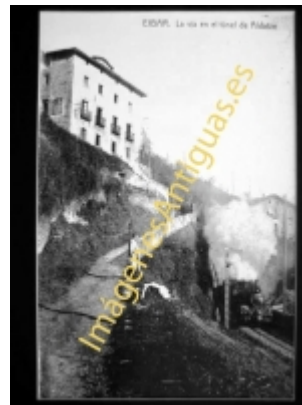

Imágenes Antiguas

LWS

Eibar - La vÃa en el tÃnel de Aldatze

€7.50

PRECIOSA REPRODUCCION LA IMAGEN VA MONTADA EN UN PASSE-PARTOUT DE COLOR NEGRO DE 29 X 39CM EXTERIOR TAMAÃo DE LA IMAGEN 19 X 29CM

[Volver](#)