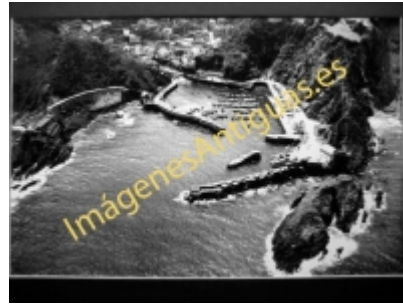

Imágenes Antiguas

LWS

Cudillero - Vista aérea

€7.50

PRECIOSA REPRODUCCION LA IMAGEN VA MONTADA EN UN PASSE-PARTOUT DE COLOR NEGRO DE 29 X 39CM EXTERIOR TAMAÑO DE LA IMAGEN 19 X 29CM

[Volver](#)

[Información del vendedor](#)