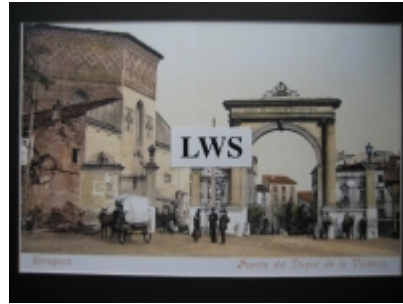

Imágenes Antiguas

LWS

Zaragoza - Puerta del Duque de la Victoria

€7.50

PRECIOSA REPRODUCCION LA IMAGEN VA MONTADA EN UN PASSE-PARTOUT DE COLOR NEGRO DE 29 X 39CM EXTERIOR TAMAÑO DE LA IMAGEN 19 X 29CM

[Volver](#)