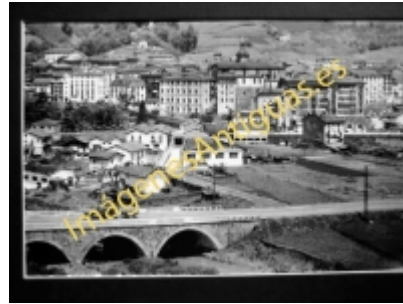

Imágenes Antiguas

LWS

Villafranca de Oria - Vista general

€7.50

PRECIOSA REPRODUCCION LA IMAGEN VA MONTADA EN UN PASSE-PARTOUT DE COLOR NEGRO DE 29 X 39CM EXTERIOR TAMAÑO DE LA IMAGEN 19 X 29CM

[Volver](#)