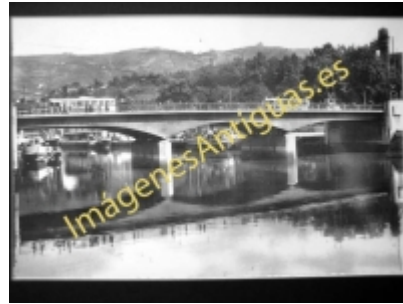

Imágenes Antiguas

LWS

Bilbao - Puente de la Victoria

€7.50

PRECIOSA REPRODUCCION LA IMAGEN VA MONTADA EN UN PASSE-PARTOUT DE COLOR NEGRO DE 29 X 39CM EXTERIOR TAMAÑO DE LA IMAGEN 19 X 29CM

[Volver](#)

[Información del vendedor](#)