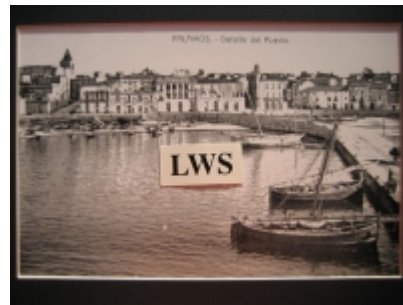

Imágenes Antiguas

LWS

Palmaes - Detalle del Puerto

€7.50

PRECIOSA REPRODUCCION LA IMAGEN VA MONTADA EN UN PASSE-PARTOUT DE COLOR NEGRO DE 29 X 39CM EXTERIOR TAMAÑO DE LA IMAGEN 19 X 29CM

[Volver](#)

[Información del vendedor](#)