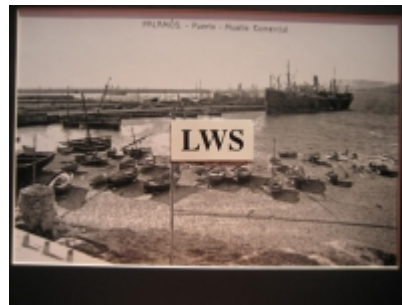

# Imágenes Antiguas

LWS

## Palamós - Puerto Muelle Comercial

€7.50

PRECIOSA REPRODUCCION LA IMAGEN VA MONTADA EN UN PASSE-PARTOUT DE COLOR NEGRO DE 29 X 39CM EXTERIOR TAMAÑO DE LA IMAGEN 19 X 29CM

[Volver](#)

[Información del vendedor](#)