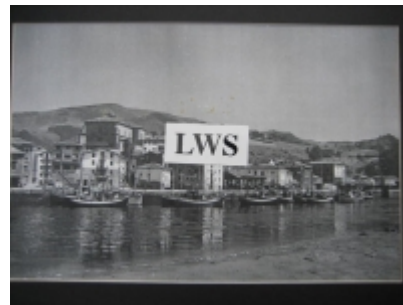

Imágenes Antiguas

LWS

Orio - El muelle

€7.50

PRECIOSA REPRODUCCION LA IMAGEN VA MONTADA EN UN PASSE-PARTOUT DE COLOR NEGRO DE 29 X 39CM EXTERIOR TAMAÑO DE LA IMAGEN 19 X 29CM

[Volver](#)

[Información del vendedor](#)