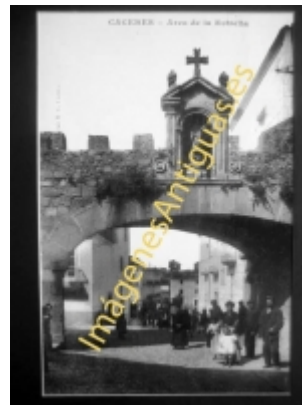

Imágenes Antiguas

LWS

Cáceres - Arco de la Estrella

€7.50

PRECIOSA REPRODUCCION LA IMAGEN VA MONTADA EN UN PASSE-PARTOUT DE COLOR NEGRO DE 29 X 39CM EXTERIOR TAMAÑO DE LA IMAGEN 19 X 29CM

[Volver](#)

[Información del vendedor](#)