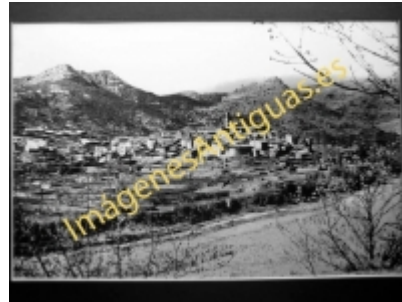

# Imágenes Antiguas

LWS

## Campos de Arenoso - Vista general

€7.50

PRECIOSA REPRODUCCION LA IMAGEN VA MONTADA EN UN PASSE-PARTOUT DE COLOR NEGRO DE 29 X 39CM EXTERIOR TAMAÑO DE LA IMAGEN 19 X 29CM

[Volver](#)

[Información del vendedor](#)