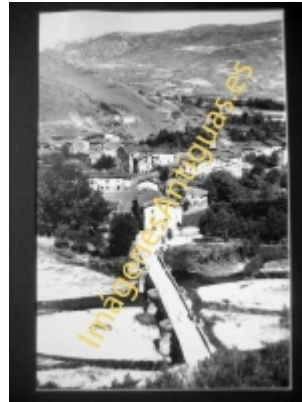

# Imágenes Antiguas

LWS

## Ezcaray - Vista parcial y puente Canto

€7.50

PRECIOSA REPRODUCCION LA IMAGEN VA MONTADA EN UN PASSE-PARTOUT DE COLOR NEGRO DE 29CM X 39CM EXTERIOR, TAMAÑO DE LA IMAGEN 19CM X 29CM

[Volver](#)

[Información del vendedor](#)