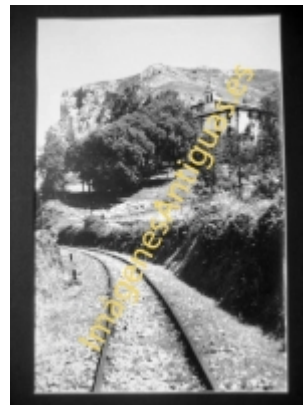

Imágenes Antiguas

LWS

Ezcaray - Ermita y peña de San Torcuato

€7.50

PRECIOSA REPRODUCCION LA IMAGEN VA MONTADA EN UN PASSE-PARTOUT DE COLOR NEGRO DE 29CM X 39CM EXTERIOR, TAMAÑO DE LA IMAGEN 19CM X 29CM

[Volver](#)