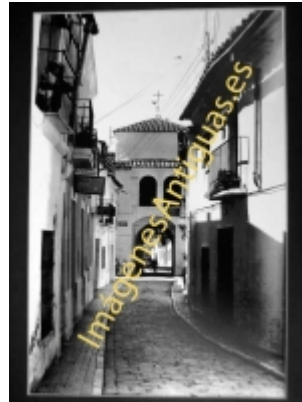

Imágenes Antiguas

LWS

Zafra - Calle jerez

€7.50

PRECIOSA REPRODUCCION LA IMAGEN VA MONTADA EN UN PASSE-PARTOUT DE COLOR NEGRO DE 29 X 39CM EXTERIOR TAMAÑO DE LA IMAGEN 19 X 29CM

[Volver](#)

-

[Información del vendedor](#)