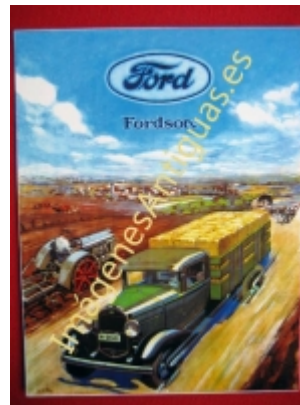

Imágenes Antiguas

LWS

FORD - FORDSON

€6.00

LAMINA PLASTIFICADA, VA CON BORDE (marco) BLANCO COMO MINIMO DE 0,5mm POR CADA LADO, TAMAÑO 43CM X 30CM APROX. PUEDE VARIAR ALGO LAS TONALIDADES DEBIDO A LA FOTO, Y EL MARGEN BLANCO A LA PROPORCION DE LA IMAGEN