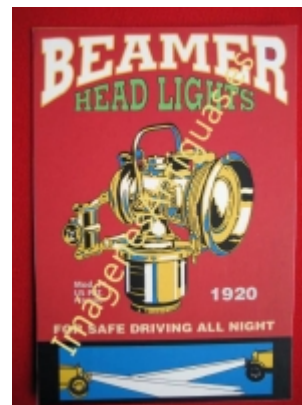

## Imágenes Antiguas

LWS

### BEAMER HEAD LIGHTS 1920

€6.00

LAMINA PLASTIFICADA, VA CON BORDE (marco) BLANCO COMO MINIMO DE 0,5mm POR CADA LADO, TAMAÑO 43CM X 30CM APROX. PUEDE VARIAR ALGO LAS TONALIDADES DEBIDO A LA FOTO, Y EL MARGEN BLANCO A LA PROPORCION DE LA IMAGEN