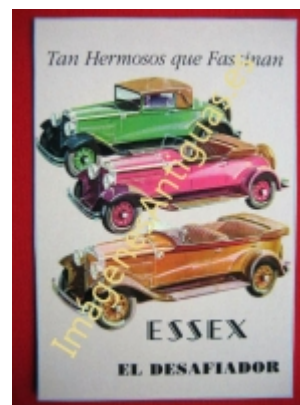

## Imágenes Antiguas

LWS

# ESSEX EL DESAFIADOR - TAN HERMOSOS QUE FASCINAN

€6.00

LAMINA PLASTIFICADA, VA CON BORDE (marco) BLANCO COMO MINIMO DE 0,5mm POR CADA LADO, A TAMAÑO 43CM X 30CM APROX. PUEDE VARIAR ALGO LAS TONALIDADES DEBIDO A LA FOTO, Y EL MARGEN BLANCO A LA PROPORCION DE LA IMAGEN