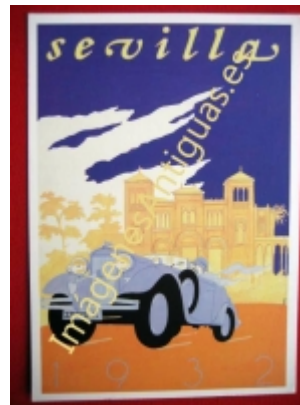

Imágenes Antiguas

LWS

SEVILLA

€6.00

LAMINA PLASTIFICADA, VA CON BORDE (marco) BLANCO COMO MINIMO DE 0,5mm POR CADA LADO, TAMAÑO 43CM X 30CM APROX. PUEDE VARIAR ALGO LAS TONALIDADES DEBIDO A LA FOTO, Y EL MARGEN BLANCO A LA PROPORCION DE LA IMAGEN