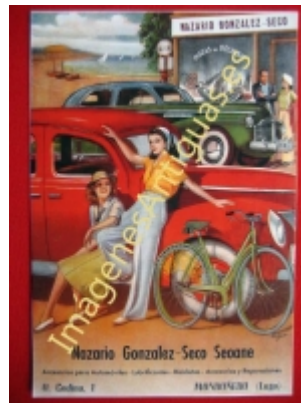

NAZARIO GONZALEZ, ACCESORIOS PARA AUTOMÓVILES- MONDO AÉDO (LUGO)

€6.00

LAMINA PLASTIFICADA, VA CON BORDE (marco) BLANCO COMO MINIMO DE 0,5mm POR CADA LADO, A TAMAÑO 43CM X 30CM APROX. PUEDE VARIAR ALGO LAS TONALIDADES DEBIDO A LA FOTO, Y EL MARGEN BLANCO A LA PROPORCION DE LA IMAGEN

[COMPRA MINIMA 15€, -](#)

IMÁGENES ANTIGUAS PARA: DECORAR, REGALAR, VESTIR SUS TRABAJOS, TEXTOS, DOCUMENTALES, ETC...

[Volver](#)

[Información del vendedor](#)