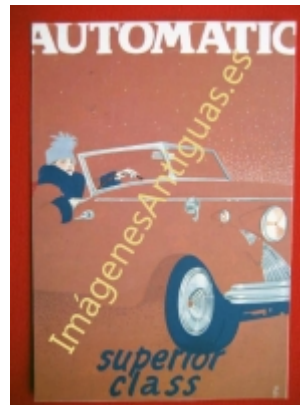

# Imágenes Antiguas

LWS

## AUTOMATIC SUPERIOR CLASS

€6.00

LAMINA PLASTIFICADA, VA CON BORDE (marco) BLANCO COMO MINIMO DE 0,5mm POR CADA LADO, TAMAÑO 43CM X 30CM APROX. PUEDE VARIAR ALGO LAS TONALIDADES DEBIDO A LA FOTO, Y EL MARGEN BLANCO A LA PROPORCION DE LA IMAGEN