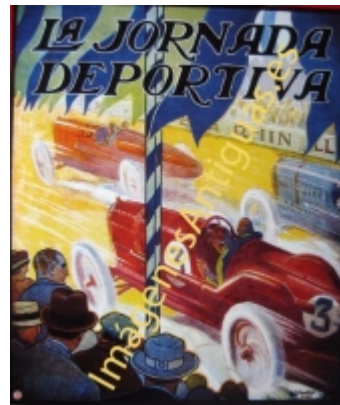

Imágenes Antiguas

LWS

LA JORNADA DEPORTIVA

€7.00

LAMINA PLASTIFICADA, VA CON BORDE (marco) BLANCO COMO MINIMO DE 0,5mm POR CADA LADO, TAMAÑO 43CM X 30CM APROX. PUEDE VARIAR ALGO LAS TONALIDADES DEBIDO A LA FOTO, Y EL MARGEN BLANCO A LA PROPORCION DE LA IMAGEN