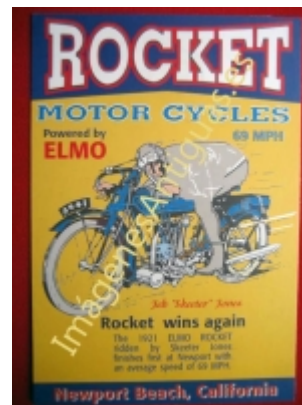

## ROCKET MOTOR CYCLES CALIFORNIA

€6.00

LAMINA PLASTIFICADA, VA CON BORDE (marco) BLANCO COMO MINIMO DE 0,5mm POR CADA LADO, TAMAÑO 43CM X 30CM APROX. PUEDE VARIAR ALGO LAS TONALIDADES DEBIDO A LA FOTO, Y EL MARGEN BLANCO A LA PROPORCION DE LA IMAGEN