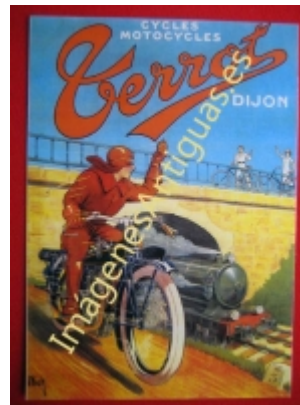

Imágenes Antiguas

LWS

TERROT CYCLES MOTOCYCLES

€6.00

LAMINA PLASTIFICADA, VA CON BORDE (marco) BLANCO COMO MINIMO DE 0,5mm POR CADA LADO, TAMAÑO 43CM X 30CM APROX. PUEDE VARIAR ALGO LAS TONALIDADES DEBIDO A LA FOTO, Y EL MARGEN BLANCO A LA PROPORCION DE LA IMAGEN