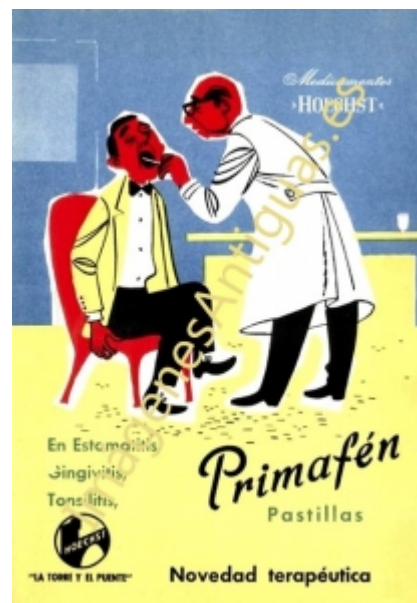

Imágenes Antiguas

LWS

ESTOMATITIS, GINGIVITIS, TONSILITIS, PRIMAFÉN PASTILLAS

€7.00

LAMINA PLASTIFICADA, VA CON BORDE (marco) BLANCO COMO MINIMO DE 0,5mm POR CADA LADO, TAMAÑO 43CM X 30CM APROX. PUEDE VARIAR ALGO LAS TONALIDADES DEBIDO A LA FOTO, Y EL MARGEN BLANCO A LA PROPORCION DE LA IMAGEN