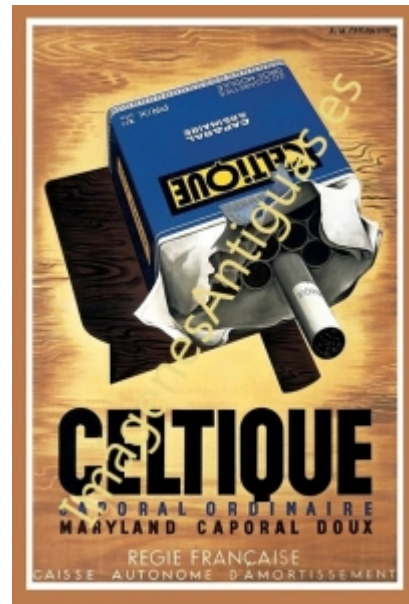

CELTIQUE - CAPORAL ORDINAIRE, MARYLAND CAPORAL DOUX

€7.00

LAMINA PLASTIFICADA, VA CON BORDE (marco) BLANCO COMO MINIMO DE 0,5mm POR CADA LADO, TAMAÑO 43CM X 30CM APROX. PUEDE VARIAR ALGO LAS TONALIDADES DEBIDO A LA FOTO, Y EL MARGEN BLANCO A LA PROPORCION DE LA IMAGEN