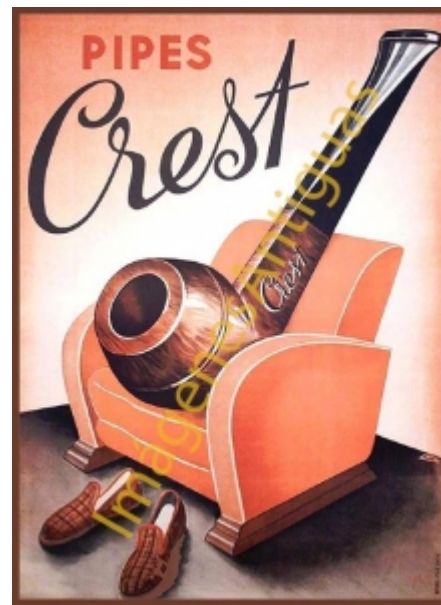

## PIPES CREST PIPAS DE FUMAR

€7.00

LAMINA PLASTIFICADA, VA CON BORDE (marco) BLANCO COMO MINIMO DE 0,5mm POR CADA LADO, TAMAÑO 43CM X 30CM APROX. PUEDE VARIAR ALGO LAS TONALIDADES DEBIDO A LA FOTO, Y EL MARGEN BLANCO A LA PROPORCION DE LA IMAGEN