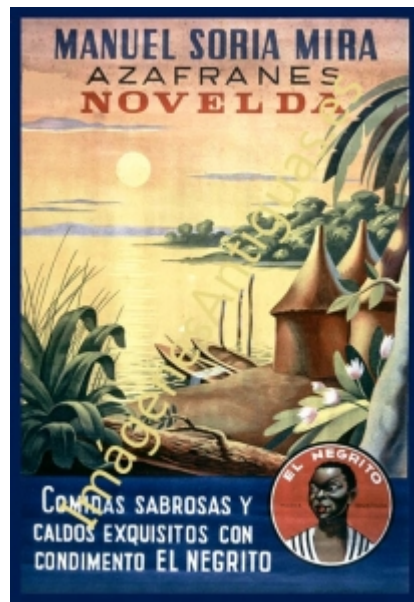

AZAFRANES NOVELDA, MANUEL SORIA MIRA

€7.00

LAMINA PLASTIFICADA, VA CON BORDE (marco) BLANCO COMO MINIMO DE 0,5mm POR CADA LADO, TAMAÑO 43CM X 30CM APROX. PUEDE VARIAR ALGO LAS TONALIDADES DEBIDO A LA FOTO, Y EL MARGEN BLANCO A LA PROPORCION DE LA IMAGEN