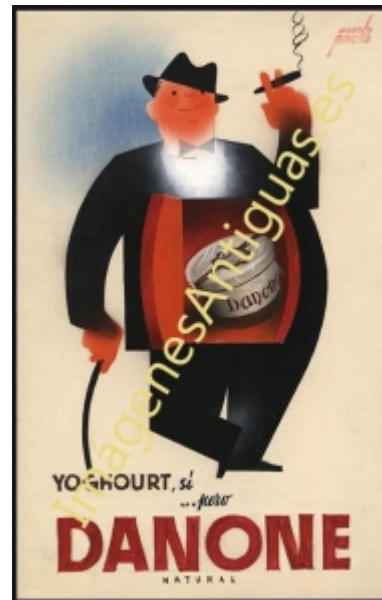

Imágenes Antiguas

LWS

YOGHOURT, SÍ... PERO DANONE

€7.00

LAMINA PLASTIFICADA, VA CON BORDE (marco) BLANCO COMO MINIMO DE 0,5mm POR CADA LADO, TAMAÑO 43CM X 30CM APROX. PUEDE VARIAR ALGO LAS TONALIDADES DEBIDO A LA FOTO, Y EL MARGEN BLANCO A LA PROPORCION DE LA IMAGEN

COMPRA MINIMA 15,-

IMÁGENES ANTIGUAS PARA: DECORAR, REGALAR, VESTIR SUS TRABAJOS, TEXTOS, DOCUMENTALES, ETC...

[Volver](#)

[Información del vendedor](#)