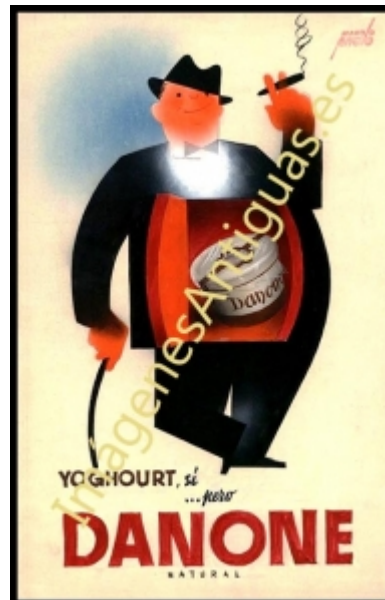

Imágenes Antiguas

LWS

YOGHOURT, SÍ...PERO DANONE

€7.00

LAMINA PLASTIFICADA, VA CON BORDE (marco) BLANCO COMO MINIMO DE 0,5mm POR CADA LADO, TAMAÑO 43CM X 30CM APROX. PUEDE VARIAR ALGO LAS TONALIDADES DEBIDO A LA FOTO, Y EL MARGEN BLANCO A LA PROPORCION DE LA IMAGEN

COMPRA MINIMA 15â,-

IMÁGENES ANTIGUAS PARA: DECORAR, REGALAR, VESTIR SUS TRABAJOS, TEXTOS, DOCUMENTALES, ETC...

[Volver](#)

[Información del vendedor](#)