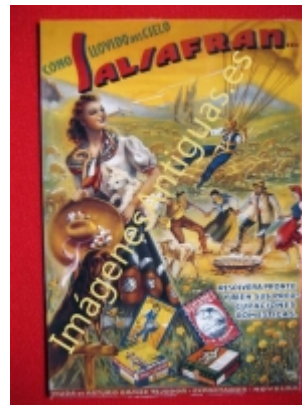

Imágenes Antiguas

LWS

SALSAFRAN - NOVELDA - ALICANTE

€6.00

LAMINA PLASTIFICADA, VA CON BORDE (marco) BLANCO COMO MINIMO DE 0,5mm POR CADA LADO, TAMAÑO 43CM X 30CM APROX. PUEDE VARIAR ALGO LAS TONALIDADES DEBIDO A LA FOTO, Y EL MARGEN BLANCO A LA PROPORCION DE LA IMAGEN

[COMPRA MINIMA 15€, -](#)

IMÁGENES ANTIGUAS PARA: DECORAR, REGALAR, VESTIR SUS TRABAJOS, TEXTOS, DOCUMENTALES, ETC...

[Volver](#)

[Información del vendedor](#)