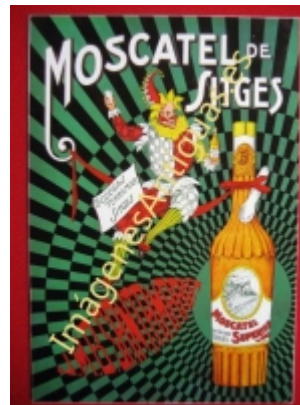

Imágenes Antiguas

LWS

MOSCATEL DE SITGES - BODEGAS TERRAMAR

€6.00

LAMINA PLASTIFICADA, VA CON BORDE (marco) BLANCO COMO MINIMO DE 0,5mm POR CADA LADO, TAMAÑO 43CM X 30CM APROX. PUEDE VARIAR ALGO LAS TONALIDADES DEBIDO A LA FOTO, Y EL MARGEN BLANCO A LA PROPORCION DE LA IMAGEN

[COMPRA MINIMA 15€, -](#)

IMÁGENES ANTIGUAS PARA: DECORAR, REGALAR, VESTIR SUS TRABAJOS, TEXTOS, DOCUMENTALES, ETC...

[Volver](#)

[Información del vendedor](#)