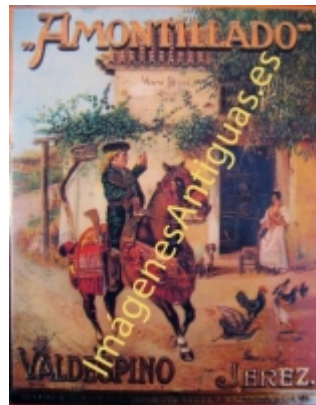

## AMONTILLADO VALDESPINO JEREZ

€6.00

LAMINA PLASTIFICADA, VA CON BORDE (marco) BLANCO COMO MINIMO DE 0,5mm POR CADA LADO, TAMAÑO 43CM X 30CM APROX. PUEDE VARIAR ALGO LAS TONALIDADES DEBIDO A LA FOTO, Y EL MARGEN BLANCO A LA PROPORCION DE LA IMAGEN