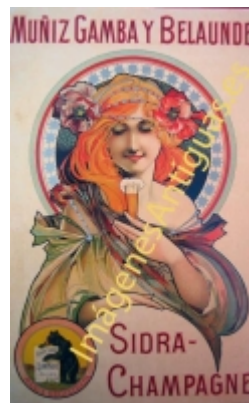

Imágenes Antiguas

LWS

MUÑIZ GAMBA Y BELAUNDE - SIDRA-CHAMPAGNE

€7.00

LAMINA PLASTIFICADA, VA CON BORDE (marco) BLANCO COMO MINIMO DE 0,5mm POR CADA LADO, A TAMAÑO 43CM X 30CM APROX. PUEDE VARIAR ALGO LAS TONALIDADES DEBIDO A LA FOTO, Y EL MARGEN BLANCO A LA PROPORCION DE LA IMAGEN