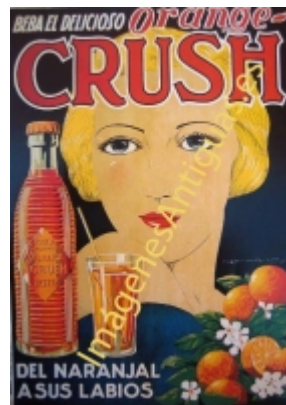

## ORANGE CRUSH DEL NARANJAL A SUS LABIOS

€7.00

LAMINA PLASTIFICADA, VA CON BORDE (marco) BLANCO COMO MINIMO DE 0,5mm POR CADA LADO, TAMAÑO 43CM X 30CM APROX. PUEDE VARIAR ALGO LAS TONALIDADES DEBIDO A LA FOTO, Y EL MARGEN BLANCO A LA PROPORCION DE LA IMAGEN