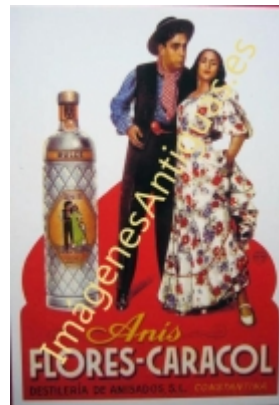

# Imágenes Antiguas

LWS

## ANÍS FLORES - CARACOL

€7.00

LAMINA PLASTIFICADA, VA CON BORDE (marco) BLANCO COMO MINIMO DE 0,5mm POR CADA LADO, TAMAÑO 43CM X 30CM APROX. PUEDE VARIAR ALGO LAS TONALIDADES DEBIDO A LA FOTO, Y EL MARGEN BLANCO A LA PROPORCION DE LA IMAGEN